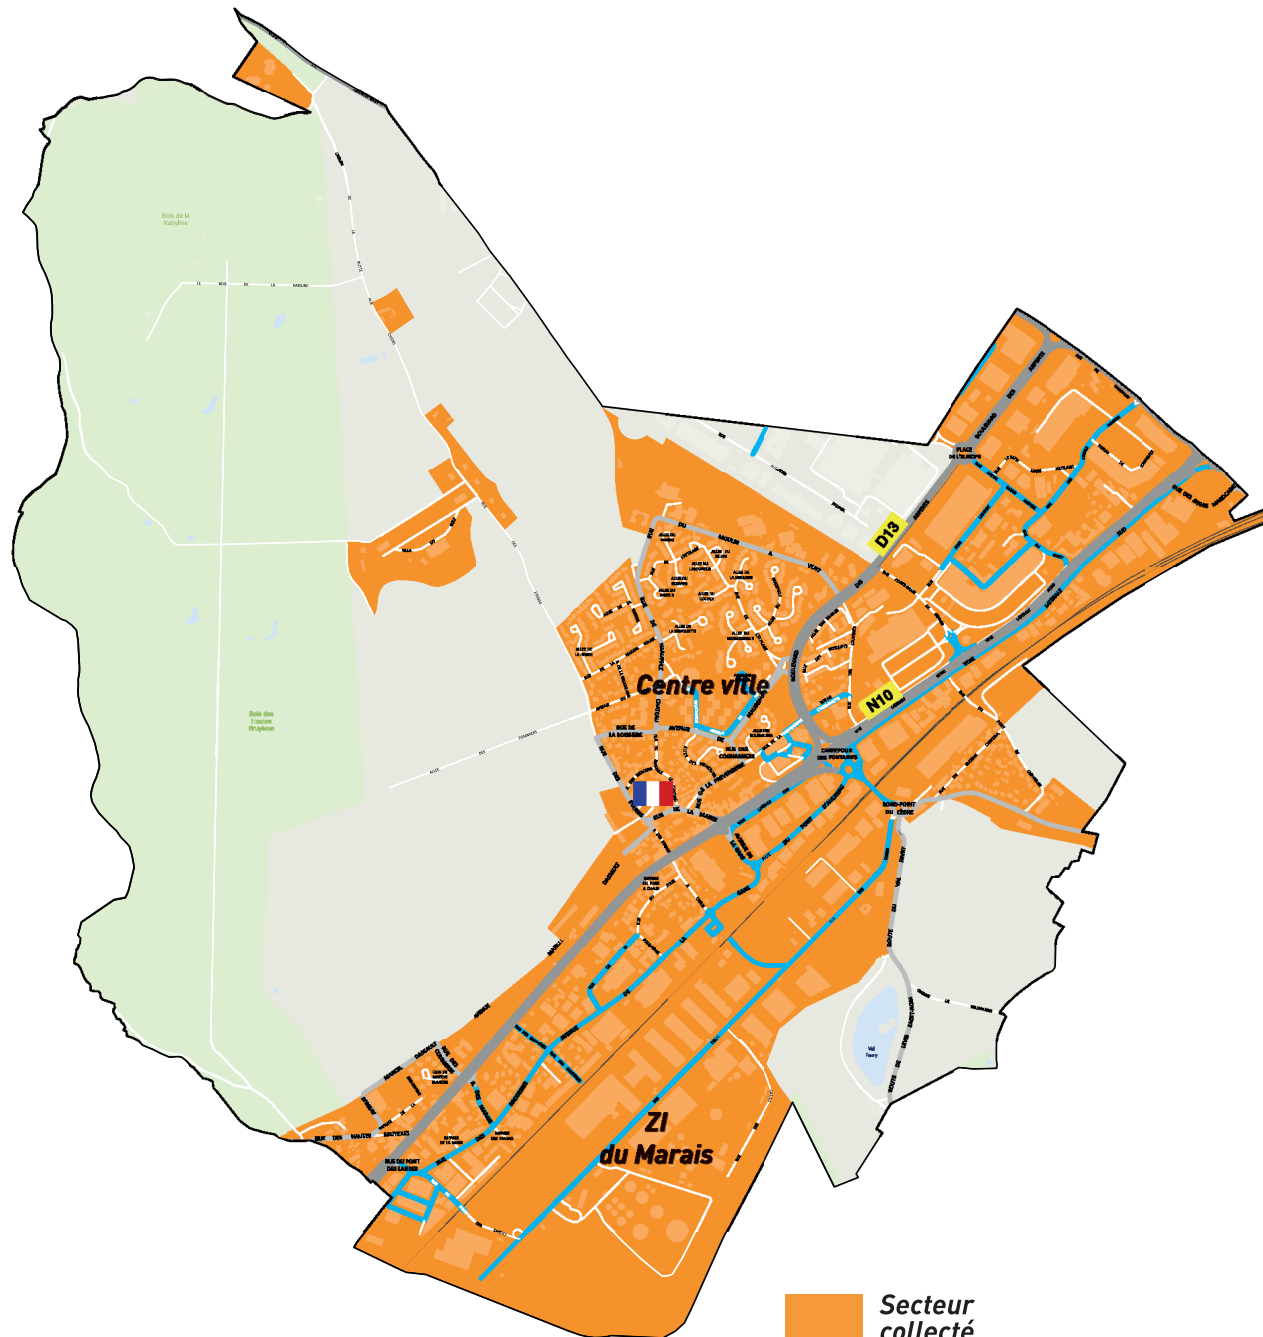

Secteur collecté

Zone d'activité

Mairie